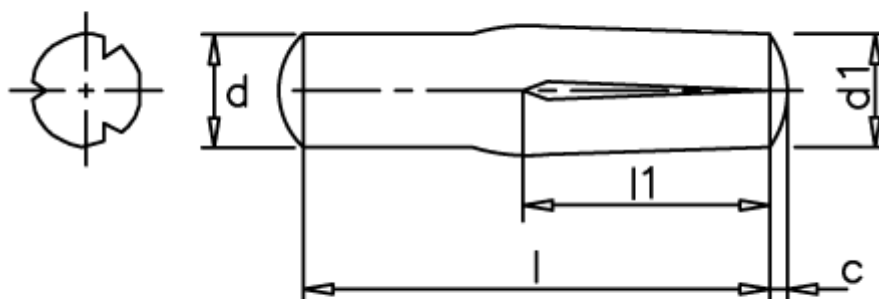

Varenummer: 08042206
Beskrivelse: KLEE Kærvstift S4 2x8
Stål

Mål

c	= 0,3
d	= 2.0
d1	= 2.10
l1	= 1/2 l
Længde	= 8